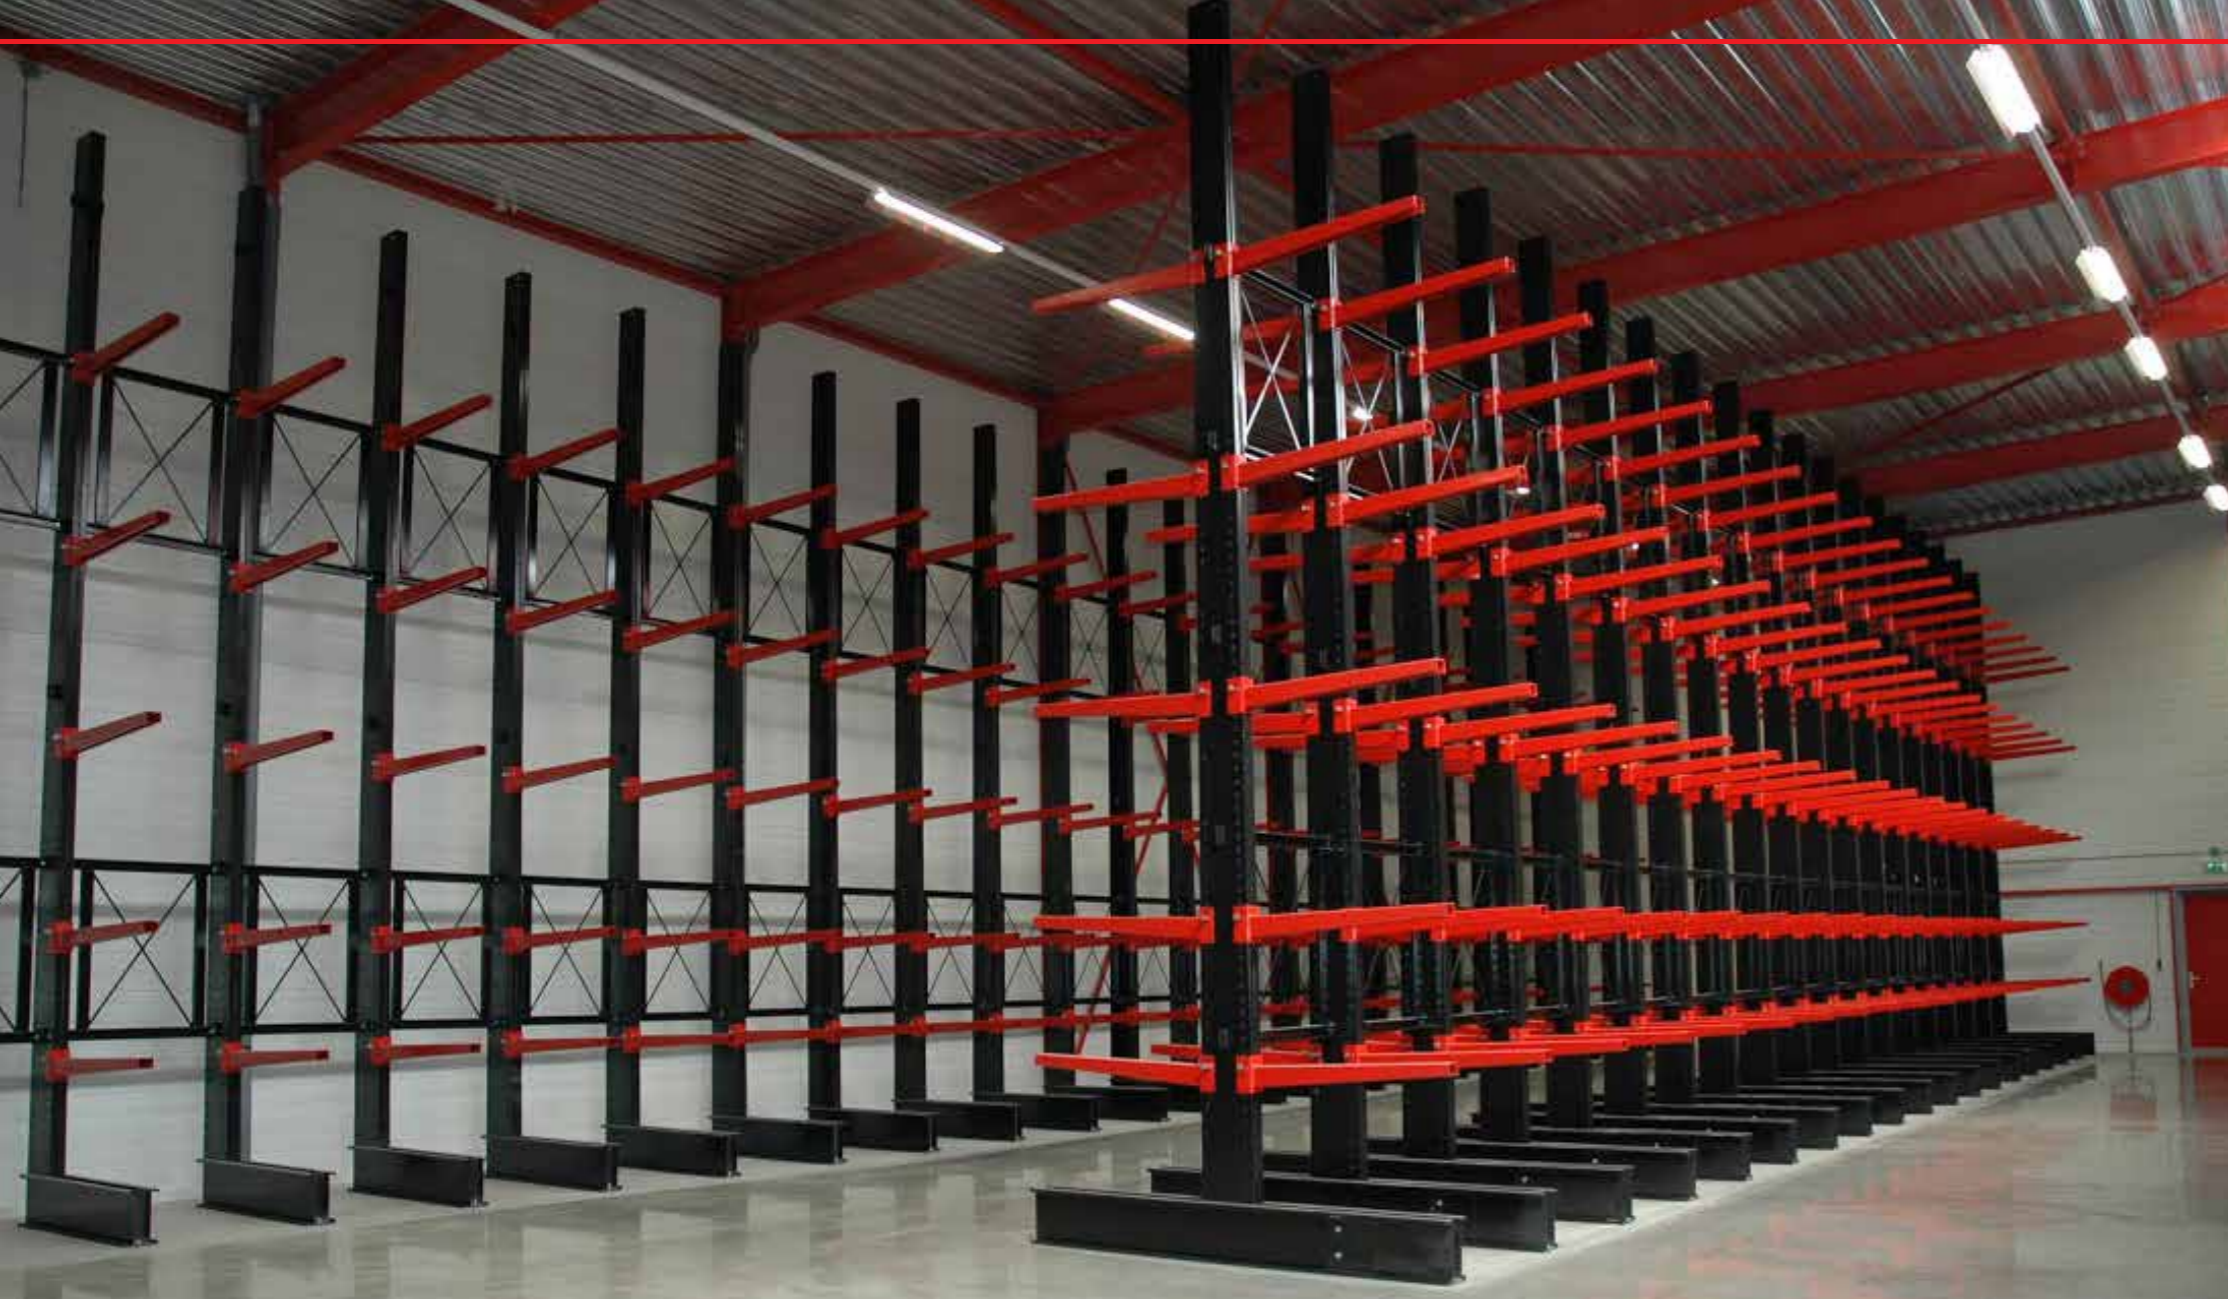

DRAAGARMSTELLING

Uw product lang, langer, langst?

ONZE UITGESTOKEN 'HAND' HELPT!

Overtuigend in het scheppen van orde en overzicht binnen uw magazijn. Dat is de kracht van de draagarmstelling. Waar u eerst nog zat met een groot aantal materialen en onderdelen die u nergens op kon slaan, dankzij de draagarmconstructie kunnen zelfs de langste exemplaren netjes op voorraad gezet worden. De 'stalen spieren', gesymboliseerd door de kolommen, maken dat zelfs zeer zwaar materiaal zijn plek vindt in de sterke 'armen'. Houten planken en balken, maar ook werktuigen en zware bouwmaterialen: de draagarmconstructie is er voor ontworpen. U hebt daarbij de keuze of u deze verzinkt of gelakt geleverd wilt hebben. Daarnaast behoort ook een dakconstructie tot de mogelijkheden.

Wanneer u alleen langere lichtere materialen wilt opslaan, zoals pvc-buizen, aluminium profielen en andere lange handmatig te vervoeren producten, kunt u ook kiezen voor een zogeheten lichte draagarmstelling. Deze bestaat uit modulair opbouwbaar elementen.

VOORDELEN

- Zeer groot draagvermogen
- Ook uitermate geschikt voor buitenopslag
- Ruimtebesparend
- Verstelbare opslagniveaus
- Toepassing kan enkelzijdig en dubbelzijdig
- Verkrijgbaar in verschillende maatvoeringen