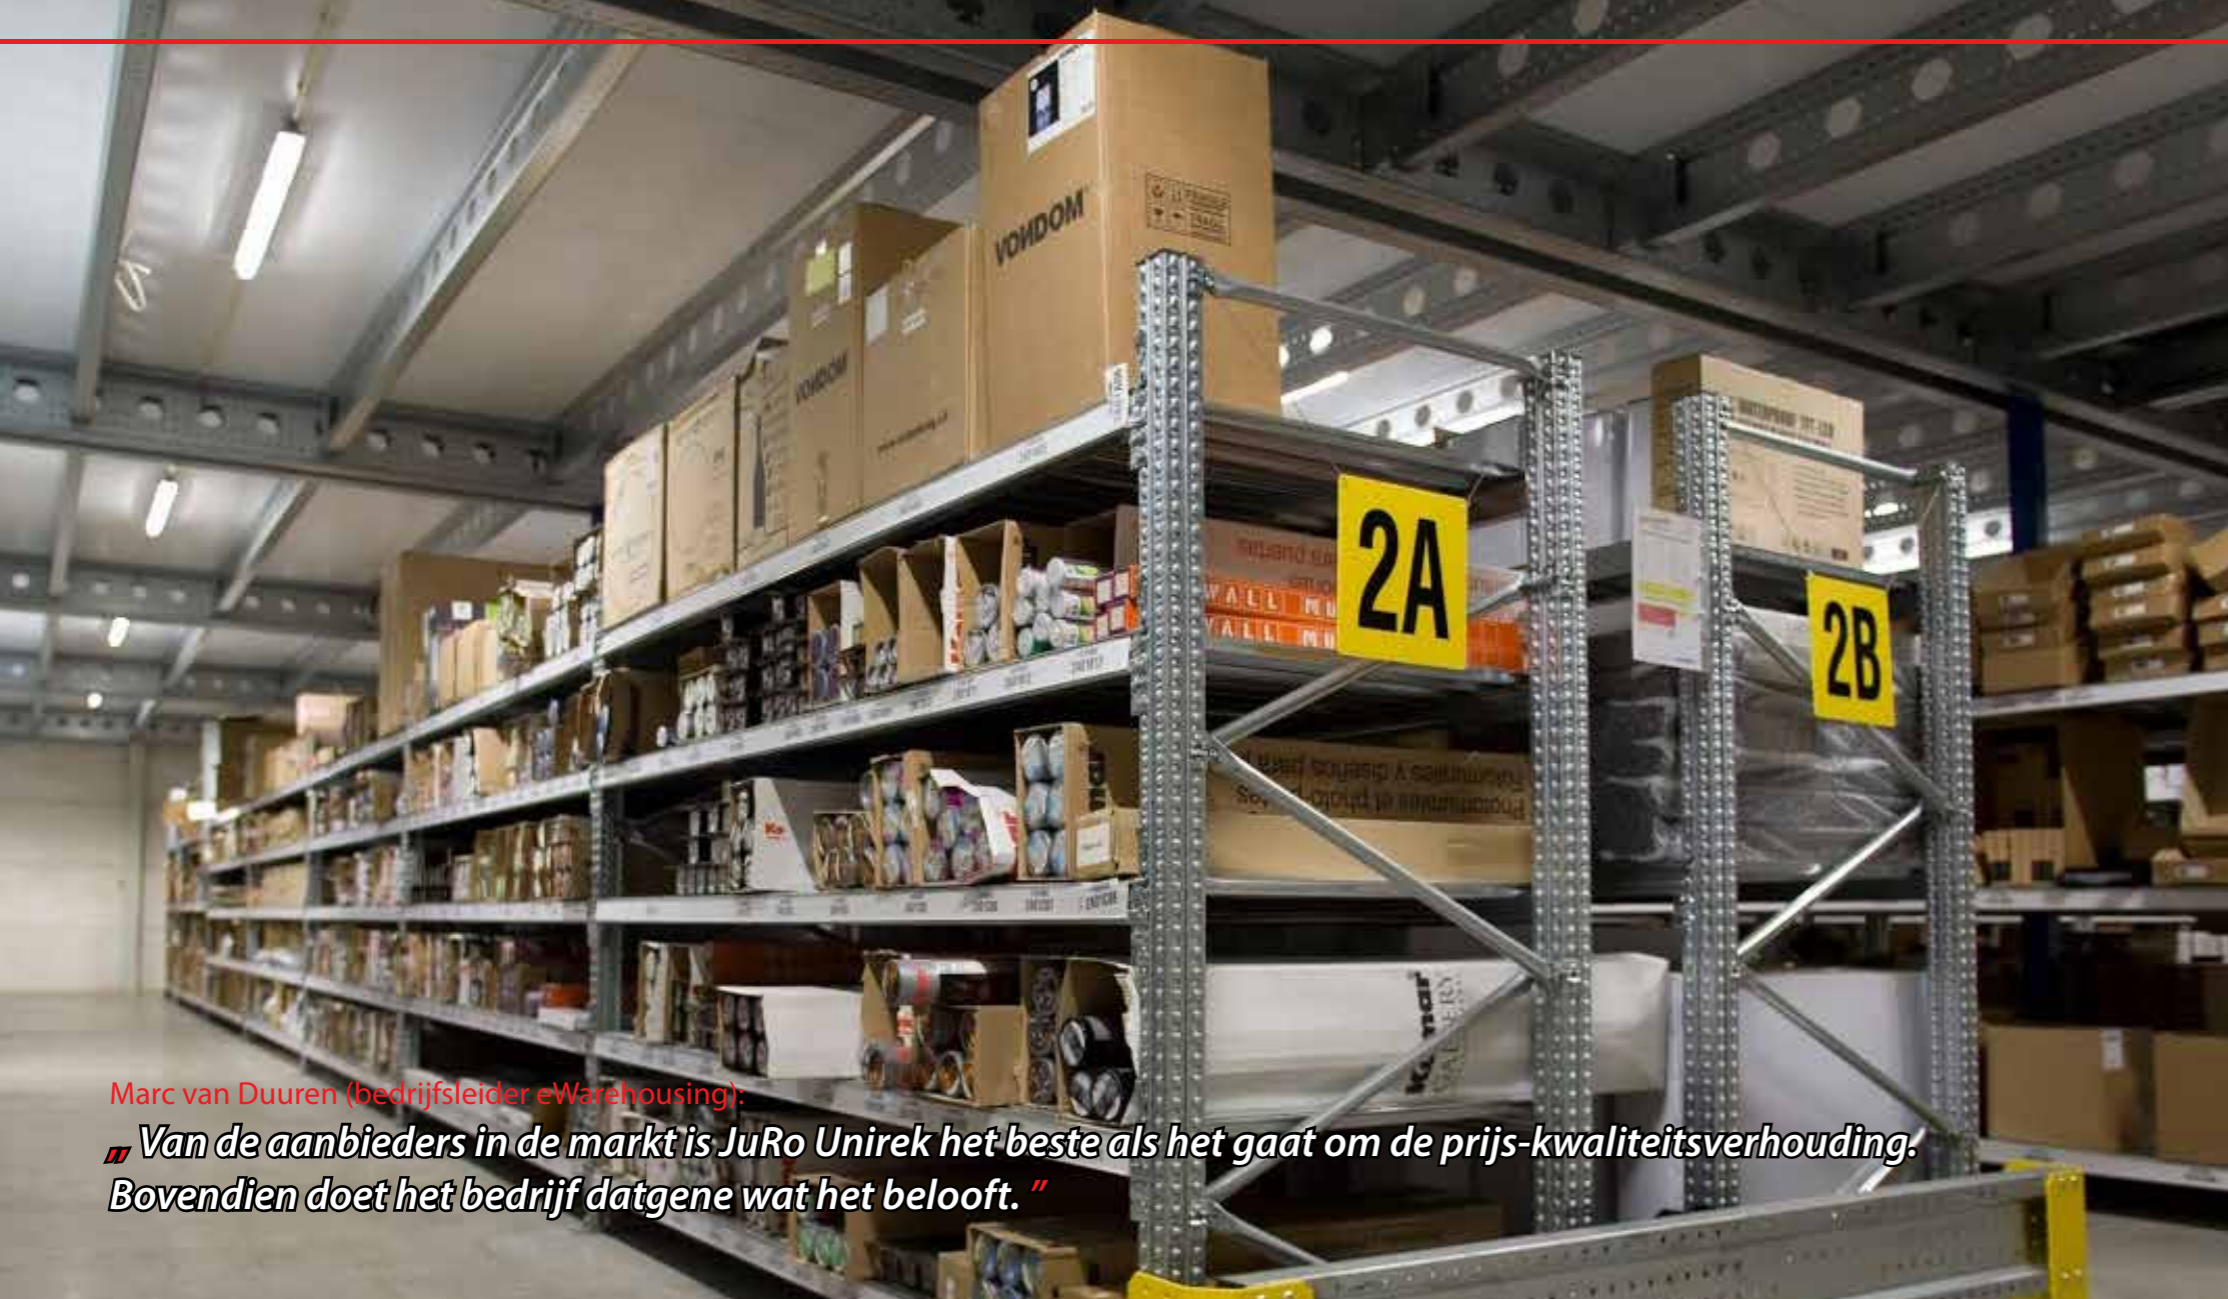

Marc van Duuren (bedrijfsleider eWarehousing):

„Van de aanbieders in de markt is JuRo Unirek het beste als het gaat om de prijs-kwaliteitsverhouding. Bovendien doet het bedrijf datgene wat het belooft.“

GROOTVAKSTELLING

Compacte constructie met veel capaciteit

KAMPIOEN IN HANDMATIGE OPSLAG

De legbordstelling is niet meer leidend voor u, omdat u met steeds grotere producten werkt... Dan is een grootvakstelling een interessante investeringsmogelijkheid. Dankzij het compacte karakter hiervan en de grote opslagcapaciteit kunt u heel veel artikelen binnen handbereik opslaan.

De grootvakstelling biedt voornamelijk uitkomst voor de opslag van die producten die te groot zijn voor de legbordstelling, maar waar een palletstelling een onnodige overcapaciteit zou creëren.